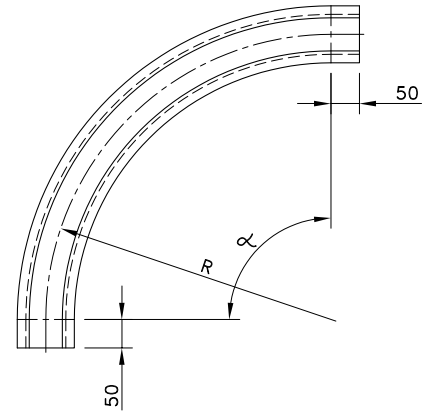

KTU 500 For Multiflex Chains

Number of Tracks	1	Basic Width B
		mm

Version KTU 508

Width W	250 mm	500 mm	For 1700 TAB K
15°	787.12.79	787.12.89	100
30°	787.12.80	787.04.35	
45°	787.12.81	787.12.90	
60°	787.12.82	787.12.91	
75°	787.12.83	787.12.92	
90°	787.03.31	787.01.81	

Version KTU 515

Width W	250 mm	500 mm	For 1710 TAB K
15°	787.12.84	787.12.93	110
30°	787.12.85	787.12.94	
45°	787.12.86	787.12.95	
60°	787.12.87	787.12.96	
75°	787.12.88	787.12.97	
90°	787.02.97	787.00.40	

Version KTU 540

Width W	500 mm	For 1713 TAB K
15°	787.12.98	270
30°	787.12.99	
45°	787.13.00	
60°	787.13.01	
75°	787.13.02	
90°	787.03.63	

- For plastic Multiflex chains:
- 1700 TAB K
 - 1710 TAB K
 - 1713 TAB K

The code nr. includes both upper and under part.