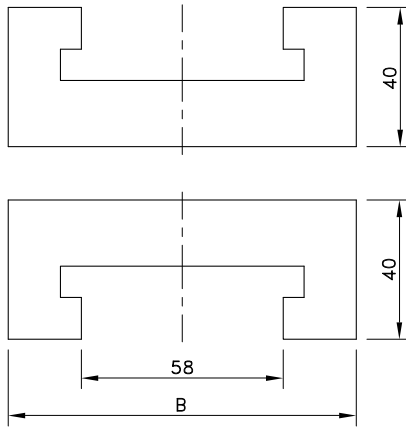

KTU 500 For Multiflex Chains

Number of Tracks	1	Basic Width B
		mm

Version KTU 508

Width W	250 mm	500 mm	For 1700 TAB K
15°	787.12.79	787.12.89	100
30°	787.12.80	787.04.35	
45°	787.12.81	787.12.90	
60°	787.12.82	787.12.91	
75°	787.12.83	787.12.92	
90°	787.03.31	787.01.81	

Version KTU 515

Width W	250 mm	500 mm	For 1710 TAB K
15°	787.12.84	787.12.93	110
30°	787.12.85	787.12.94	
45°	787.12.86	787.12.95	
60°	787.12.87	787.12.96	
75°	787.12.88	787.12.97	
90°	787.02.97	787.00.40	

Version KTU 540

Width W	500 mm	For 1713 TAB K
15°	787.12.98	270
30°	787.12.99	
45°	787.13.00	
60°	787.13.01	
75°	787.13.02	
90°	787.03.63	

- For plastic Multiflex chains:
- 1700 TAB K
 - 1710 TAB K
 - 1713 TAB K

The code nr. includes both upper and under part.