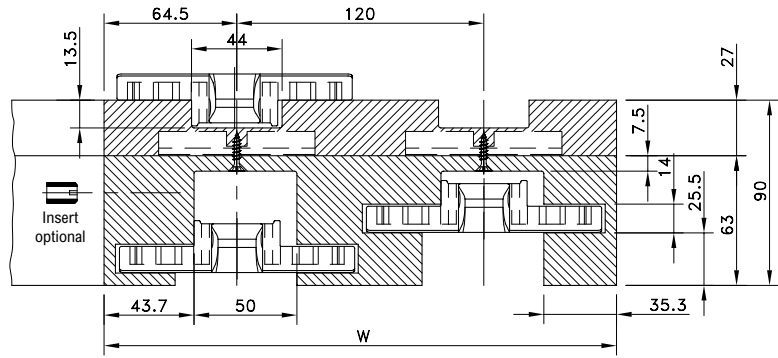

# Magnetflex Combi-A Version CC21

Number of Tracks	1	2	3	4
Width W	129 mm	249 mm	369 mm	489 mm
<b>Version CC21</b>				
15°	614.08.16	614.08.17	614.08.18	614.08.19
30°	614.08.31	614.08.32	614.08.33	614.08.34
45°	614.08.46	614.08.47	614.08.48	614.08.49
60°	614.08.61	614.08.62	614.08.63	614.08.64
75°	614.08.76	614.08.77	614.08.78	614.08.79
90°	614.08.01	614.08.02	614.08.03	614.08.04

More than 4 tracks on request.  
 • For plastic chains: FTM 1055 K450.