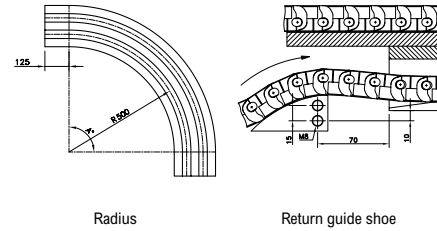

# Magnetflex Combi-A Version CC21

Number of Tracks	1	2	3	4
Width W	129 mm	249 mm	369 mm	489 mm
<b>Version CC21</b>				
15°	614.08.16	614.08.17	614.08.18	614.08.19
30°	614.08.31	614.08.32	614.08.33	614.08.34
45°	614.08.46	614.08.47	614.08.48	614.08.49
60°	614.08.61	614.08.62	614.08.63	614.08.64
75°	614.08.76	614.08.77	614.08.78	614.08.79
90°	614.08.01	614.08.02	614.08.03	614.08.04

More than 4 tracks on request.  
 • For plastic chains: FTM 1055 K450.