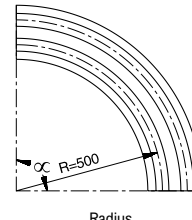

## Magnetflex Combi-A Version C3

Number of Tracks	1	2	3	4	5	6
Width W	110 mm	200 mm	290 mm	380 mm	470 mm	560 mm

### Version C3

15°	704.07.16	704.07.17	704.07.18	704.07.19	704.07.20	704.07.21
30°	704.07.31	704.07.32	704.07.33	704.07.34	704.07.35	704.07.36
45°	704.07.46	704.07.47	704.07.48	704.07.49	704.07.50	704.07.51
60°	704.07.61	704.07.62	704.07.63	704.07.64	704.07.65	704.07.66
75°	704.07.76	704.07.77	704.07.78	704.07.79	704.07.80	704.07.81
90°	704.07.01	704.07.02	704.07.03	704.07.04	704.07.05	704.07.06

Radius

Return guide shoe

More than 6 tracks on request.

- For steel chains: 10/60/66 M 31 M, 60/66 M 31 XM, 66 M 31 RM, 60/66 M 84 XM.
- For plastic chains: RHMP 325, RHMDP 325, RHMP 84.

## Magnetflex Combi-A Version C4

Number of Tracks	1	2	3	4	5	6
Width W	111 mm	196 mm	281 mm	366 mm	451 mm	536 mm