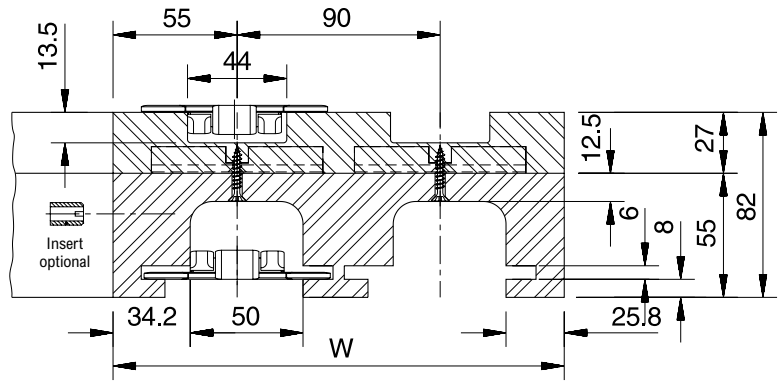

## Magnetflex Combi-A Version C3

Number of Tracks	1	2	3	4	5	6
Width W	110 mm	200 mm	290 mm	380 mm	470 mm	560 mm

### Version C3

15°	704.07.16	704.07.17	704.07.18	704.07.19	704.07.20	704.07.21
30°	704.07.31	704.07.32	704.07.33	704.07.34	704.07.35	704.07.36
45°	704.07.46	704.07.47	704.07.48	704.07.49	704.07.50	704.07.51
60°	704.07.61	704.07.62	704.07.63	704.07.64	704.07.65	704.07.66
75°	704.07.76	704.07.77	704.07.78	704.07.79	704.07.80	704.07.81
90°	704.07.01	704.07.02	704.07.03	704.07.04	704.07.05	704.07.06

Radius

Return guide shoe

More than 6 tracks on request.

- For steel chains: 10/60/66 M 31 M, 60/66 M 31 XM, 66 M 31 RM, 60/66 M 84 XM.
- For plastic chains: RHMP 325, RHMDP 325, RHMP 84.

## Magnetflex Combi-A Version C4

Number of Tracks	1	2	3	4	5	6
Width W	111 mm	196 mm	281 mm	366 mm	451 mm	536 mm