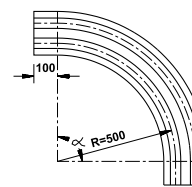

### Version C3

15°	704.07.16	704.07.17	704.07.18	704.07.19	704.07.20	704.07.21
30°	704.07.31	704.07.32	704.07.33	704.07.34	704.07.35	704.07.36
45°	704.07.46	704.07.47	704.07.48	704.07.49	704.07.50	704.07.51
60°	704.07.61	704.07.62	704.07.63	704.07.64	704.07.65	704.07.66
75°	704.07.76	704.07.77	704.07.78	704.07.79	704.07.80	704.07.81
90°	704.07.01	704.07.02	704.07.03	704.07.04	704.07.05	704.07.06

Radius

Return guide shoe

More than 6 tracks on request.

- For steel chains: 10/60/66 M 31 M, 60/66 M 31 XM, 66 M 31 RM, 60/66 M 84 XM.
- For plastic chains: RHMP 325, RHMDP 325, RHMP 84.

## Magnetflex Combi-A Version C4

Number of Tracks	1	2	3	4	5	6
Width W	111 mm	196 mm	281 mm	366 mm	451 mm	536 mm

### Version C4

15°	704.08.16	704.08.17	704.08.18	704.08.19	704.08.20	704.08.21
30°	704.08.31	704.08.32	704.08.33	704.08.34	704.08.35	704.08.36
45°	704.08.46	704.08.47	704.08.48	704.08.49	704.08.50	704.08.51
60°	704.08.61	704.08.62	704.08.63	704.08.64	704.08.65	704.08.66
75°	704.08.76	704.08.77	704.08.78	704.08.79	704.08.80	704.08.81
90°	704.08.01	704.08.02	704.08.03	704.08.04	704.08.05	704.08.06