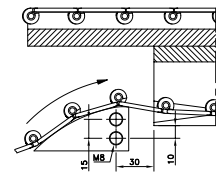

Radius

Return guide shoe

More than 6 tracks on request.

- For steel chains: 10/60/66 M 31 M, 60/66 M 31 XM, 66 M 31 RM, 60/66 M 84 XM.
- For plastic chains: RHMP 325, RHMDP 325, RHMP 84.

## Magnetflex Combi-A Version C4

Number of Tracks	1	2	3	4	5	6
Width W	111 mm	196 mm	281 mm	366 mm	451 mm	536 mm

### Version C4

15°	704.08.16	704.08.17	704.08.18	704.08.19	704.08.20	704.08.21
30°	704.08.31	704.08.32	704.08.33	704.08.34	704.08.35	704.08.36
45°	704.08.46	704.08.47	704.08.48	704.08.49	704.08.50	704.08.51
60°	704.08.61	704.08.62	704.08.63	704.08.64	704.08.65	704.08.66
75°	704.08.76	704.08.77	704.08.78	704.08.79	704.08.80	704.08.81
90°	704.08.01	704.08.02	704.08.03	704.08.04	704.08.05	704.08.06