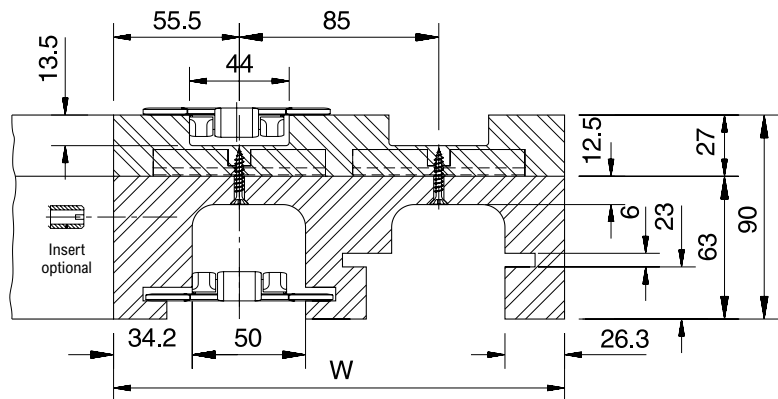

### Version C3

15°	704.07.16	704.07.17	704.07.18	704.07.19	704.07.20	704.07.21
30°	704.07.31	704.07.32	704.07.33	704.07.34	704.07.35	704.07.36
45°	704.07.46	704.07.47	704.07.48	704.07.49	704.07.50	704.07.51
60°	704.07.61	704.07.62	704.07.63	704.07.64	704.07.65	704.07.66
75°	704.07.76	704.07.77	704.07.78	704.07.79	704.07.80	704.07.81
90°	704.07.01	704.07.02	704.07.03	704.07.04	704.07.05	704.07.06

Radius

Return guide shoe

More than 6 tracks on request.

- For steel chains: 10/60/66 M 31 M, 60/66 M 31 XM, 66 M 31 RM, 60/66 M 84 XM.
- For plastic chains: RHMP 325, RHMDP 325, RHMP 84.

## Magnetflex Combi-A Version C4

Number of Tracks	1	2	3	4	5	6
Width W	111 mm	196 mm	281 mm	366 mm	451 mm	536 mm

### Version C4

15°	704.08.16	704.08.17	704.08.18	704.08.19	704.08.20	704.08.21
30°	704.08.31	704.08.32	704.08.33	704.08.34	704.08.35	704.08.36
45°	704.08.46	704.08.47	704.08.48	704.08.49	704.08.50	704.08.51
60°	704.08.61	704.08.62	704.08.63	704.08.64	704.08.65	704.08.66
75°	704.08.76	704.08.77	704.08.78	704.08.79	704.08.80	704.08.81
90°	704.08.01	704.08.02	704.08.03	704.08.04	704.08.05	704.08.06