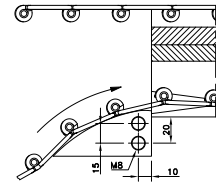

## Magnetflex Combi-A Version C3

Number of Tracks	1	2	3	4	5	6
Width W	110 mm	200 mm	290 mm	380 mm	470 mm	560 mm

### Version C3

15°	704.07.16	704.07.17	704.07.18	704.07.19	704.07.20	704.07.21
30°	704.07.31	704.07.32	704.07.33	704.07.34	704.07.35	704.07.36
45°	704.07.46	704.07.47	704.07.48	704.07.49	704.07.50	704.07.51
60°	704.07.61	704.07.62	704.07.63	704.07.64	704.07.65	704.07.66
75°	704.07.76	704.07.77	704.07.78	704.07.79	704.07.80	704.07.81
90°	704.07.01	704.07.02	704.07.03	704.07.04	704.07.05	704.07.06

Radius

Return guide shoe

More than 6 tracks on request.

- For steel chains: 10/60/66 M 31 M, 60/66 M 31 XM, 66 M 31 RM, 60/66 M 84 XM.
- For plastic chains: RHMP 325, RHMDP 325, RHMP 84.

## Magnetflex Combi-A Version C4

Number of Tracks	1	2	3	4	5	6
Width W	111 mm	196 mm	281 mm	366 mm	451 mm	536 mm