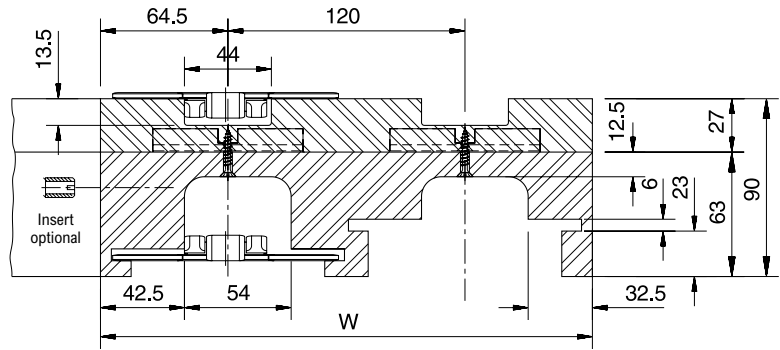

Magnetflex Combi-A Version C21A

Number of Tracks	1	2	3	4
Width W	129 mm	249 mm	369 mm	489 mm
Version C21A				
15°	714.08.16	714.08.17	714.08.18	714.08.19
30°	714.08.31	714.08.32	714.08.33	714.08.34
45°	714.08.46	714.08.47	714.08.48	714.08.49
60°	714.08.61	714.08.62	714.08.63	714.08.64
75°	714.08.76	714.08.77	714.08.78	714.08.79
90°	714.08.01	714.08.02	714.08.03	714.08.04

More than 4 tracks on request.

- For steel chains: 10/60 M 42 M.
- For plastic chains: RHM 450, RHMD 450.

Magnetflex Combi-A Version C22A

Number of Tracks	1	2	3	4
Width W	129 mm	249 mm	369 mm	489 mm
Version C22A				
15°	714.09.16	714.09.17	714.09.18	714.09.19
30°	714.09.31	714.09.32	714.09.33	714.09.34
45°	714.09.46	714.09.47	714.09.48	714.09.49
60°	714.09.61	714.09.62	714.09.63	714.09.64
75°	714.09.76	714.09.77	714.09.78	714.09.79
90°	714.09.01	714.09.02	714.09.03	714.09.04

More than 4 tracks on request.

- For steel chains: 10/60 M 42 M.
- For plastic chains: RHM 450, RHMD 450.