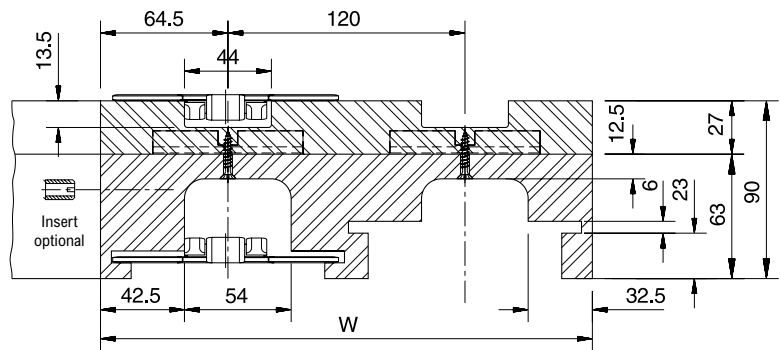

Magnetflex Combi-A Version C21A

Number of Tracks	1	2	3	4
Width W	129 mm	249 mm	369 mm	489 mm
Version C21A				
15°	714.08.16	714.08.17	714.08.18	714.08.19
30°	714.08.31	714.08.32	714.08.33	714.08.34
45°	714.08.46	714.08.47	714.08.48	714.08.49
60°	714.08.61	714.08.62	714.08.63	714.08.64
75°	714.08.76	714.08.77	714.08.78	714.08.79
90°	714.08.01	714.08.02	714.08.03	714.08.04

More than 4 tracks on request.

- For steel chains: 10/60 M 42 M.
- For plastic chains: RHM 450, RHMD 450.

Magnetflex Combi-A Version C22A

Number of Tracks	1	2	3	4
Width W	129 mm	249 mm	369 mm	489 mm
Version C22A				
15°	714.09.16	714.09.17	714.09.18	714.09.19
30°	714.09.31	714.09.32	714.09.33	714.09.34
45°	714.09.46	714.09.47	714.09.48	714.09.49
60°	714.09.61	714.09.62	714.09.63	714.09.64
75°	714.09.76	714.09.77	714.09.78	714.09.79
90°	714.09.01	714.09.02	714.09.03	714.09.04

More than 4 tracks on request.

- For steel chains: 10/60 M 42 M.
- For plastic chains: RHM 450, RHMD 450.