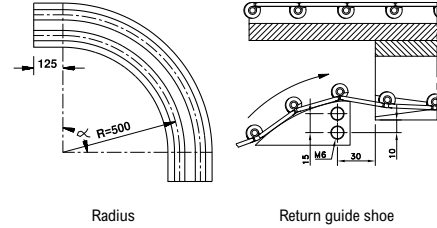

Magnetflex Combi-A Version C21A

Number of Tracks	1	2	3	4
Width W	129 mm	249 mm	369 mm	489 mm
Version C21A				
15°	714.08.16	714.08.17	714.08.18	714.08.19
30°	714.08.31	714.08.32	714.08.33	714.08.34
45°	714.08.46	714.08.47	714.08.48	714.08.49
60°	714.08.61	714.08.62	714.08.63	714.08.64
75°	714.08.76	714.08.77	714.08.78	714.08.79
90°	714.08.01	714.08.02	714.08.03	714.08.04

More than 4 tracks on request.

- For steel chains: 10/60 M 42 M.
- For plastic chains: RHM 450, RHMD 450.

Magnetflex Combi-A Version C22A

Number of Tracks	1	2	3	4
Width W	129 mm	249 mm	369 mm	489 mm
Version C22A				
15°	714.09.16	714.09.17	714.09.18	714.09.19
30°	714.09.31	714.09.32	714.09.33	714.09.34
45°	714.09.46	714.09.47	714.09.48	714.09.49
60°	714.09.61	714.09.62	714.09.63	714.09.64
75°	714.09.76	714.09.77	714.09.78	714.09.79
90°	714.09.01	714.09.02	714.09.03	714.09.04

More than 4 tracks on request.

- For steel chains: 10/60 M 42 M.
- For plastic chains: RHM 450, RHMD 450.